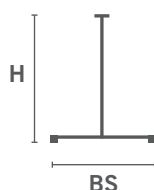

Finish

Dimensions

Recommended Maximum Table Top Sizes

Dimensions	Recommended Maximum Table Top Sizes		
	○	□	▭
H 710 x BS 430 disc	700	600	-
H 710 x BS 530 disc	800	700	-
H 710 x BS 600 disc	900	800	-
H 1080 x BS 530 bar	750	650	-
H 450 x BS 600 coffee	900	800	-

Finish

Dimensions

Recommended Maximum Table Top Sizes

Dimensions	Recommended Maximum Table Top Sizes		
	○	□	▭
H 710 x BS 450 disc	800	650	-
H 710 x BS 540 disc	1000	800	-
H 1080 x BS 540 bar	800	700	-
H 450 x BS 450 coffee	800	650	-

Finish

Dimensions

Recommended Maximum Table Top Sizes

Dimensions	Recommended Maximum Table Top Sizes		
	○	□	▭
H 720 x BS 620 4 way	800	700	-
H 1080 x BS 620 bar	700	650	-
H 720 x BS 600 x 710 twin	-	-	800x1200