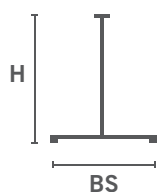

Finish	Dimensions	Recommended Maximum Table Top Sizes		
				
	H 720 x BS 580 2 way	-	900	-
	H 430 x BS 580 coffee	750	700	-
	H 720 x BS 580 4 way	750	700	-
	H 720 x BS 800 4 way	1000	900	-
	H 1080 x BS 580 bar	700	600	-
	H 720 x BS 800 5 way	1200	900	-

Finish

Dimensions

Recommended Maximum Table Top Sizes

	○	□	▭
H 720 x BS 580 2 way	-	900	-
H 430 x BS 580 coffee	750	700	-
H 720 x BS 580 4 way	750	700	-
H 720 x BS 800 4 way	1000	900	-
H 1080 x BS 580 bar	700	600	-
H 720 x BS 800 5 way	1200	900	-

Finish

Dimensions

Recommended Maximum Table Top Sizes

Dimensions	Recommended Maximum Table Top Sizes		
	○	□	▭
H 710 x BS 430 disc	700	600	-
H 710 x BS 530 disc	800	700	-
H 710 x BS 600 disc	900	800	-
H 1080 x BS 530 bar	750	650	-
H 450 x BS 600 coffee	900	800	-

Finish

Dimensions

Recommended Maximum Table Top Sizes

Dimensions	Recommended Maximum Table Top Sizes		
	○	□	▭
H 710 x BS 450 disc	800	650	-
H 710 x BS 540 disc	1000	800	-
H 1080 x BS 540 bar	800	700	-
H 450 x BS 450 coffee	800	650	-