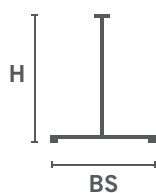

Dimensions

Recommended Maximum Table Top Sizes

	○	□	▭
H 700 x BS 650 4 way	800	750	-
H 700 x BS 750 4 way	900	800	-
H 700 x BS 850 4 way	1000	900	-
H 700 x BS 650 x 850 twin	-	-	800x1200