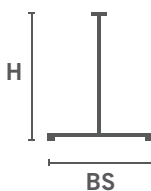

Finish	Dimensions	Recommended Maximum Table Top Sizes		
				
	H 720 x BS 580 2 way	-	900	-
	H 430 x BS 580 coffee	750	700	-
	H 720 x BS 580 4 way	750	700	-
	H 720 x BS 800 4 way	1000	900	-
	H 1080 x BS 580 bar	700	600	-
	H 720 x BS 800 5 way	1200	900	-

Finish

Dimensions

Recommended Maximum Table Top Sizes

	○	□	▭
H 720 x BS 580 2 way	-	900	-
H 430 x BS 580 coffee	750	700	-
H 720 x BS 580 4 way	750	700	-
H 720 x BS 800 4 way	1000	900	-
H 1080 x BS 580 bar	700	600	-
H 720 x BS 800 5 way	1200	900	-

Finish

Dimensions

Recommended Maximum Table Top Sizes

Dimensions	Recommended Maximum Table Top Sizes		
	○	□	▭
H 710 x BS 430 disc	700	600	-
H 710 x BS 530 disc	800	700	-
H 710 x BS 600 disc	900	800	-
H 1080 x BS 530 bar	750	650	-
H 450 x BS 600 coffee	900	800	-

Finish

Dimensions

Recommended Maximum Table Top Sizes

Dimensions	Recommended Maximum Table Top Sizes		
	○	□	▭
H 710 x BS 450 disc	800	650	-
H 710 x BS 540 disc	1000	800	-
H 1080 x BS 540 bar	800	700	-
H 450 x BS 450 coffee	800	650	-