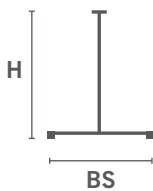

Dimensions	Recommended Maximum Table Top Sizes		
	○	□	▭
H 720 x BS 560 4 way	700	600	-
H 720 x BS 760 4 way	1000	800	-
H 1080 x BS 560 bar	700	600	-