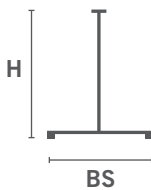

Finish

Dimensions

Recommended Maximum Table Top Sizes

Dimensions	Recommended Maximum Table Top Sizes		
	○	□	▭
H 710 x BS 430 disc	700	600	-
H 710 x BS 530 disc	800	700	-
H 710 x BS 600 disc	900	800	-
H 1080 x BS 530 bar	750	650	-
H 450 x BS 600 coffee	900	800	-

Finish

Dimensions

Recommended Maximum Table Top Sizes

Dimensions	Recommended Maximum Table Top Sizes		
	○	□	▭
H 710 x BS 450 disc	800	650	-
H 710 x BS 540 disc	1000	800	-
H 1080 x BS 540 bar	800	700	-
H 450 x BS 450 coffee	800	650	-