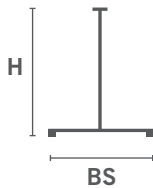

Finish

Dimensions

Recommended Maximum Table Top Sizes

Dimensions	Recommended Maximum Table Top Sizes		
	○	□	▭
H 720 x BS 620 4 way	800	700	-
H 1080 x BS 620 bar	700	650	-
H 720 x BS 600 x 710 twin	-	-	800x1200

Finish

Dimensions

Recommended Maximum Table Top Sizes

Dimensions	Recommended Maximum Table Top Sizes		
	○	□	▭
H 720 x BS 425 disc	800	700	-
H 720 x BS 550 disc	1050	800	-
H 1080 x BS 550 bar	900	750	-
H 1080 x BS 550 bar w/footrest	900	750	-